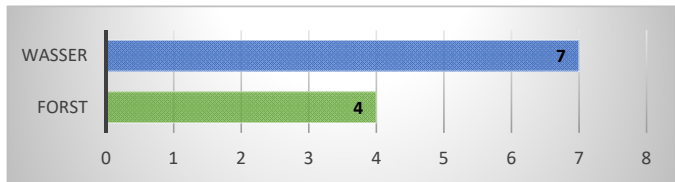

Feuerwehr Neuhausen am Rheinfluss

Detail-Einsatzstatistik 2016

Detail-Einsatzstatistik 2016

Einsätze Total	46
Brand	6
Brandmeldeanlagen	4
Elementar	11
Oelwehr	9
Technische Hilfeleistung	14
Unfallrettung	0
Bagatelle / Abklärungen	2

Aufteilung Elementar und Technische Hilfeleistungen

Elementar	11
Forst	4
Wasser	7

Technische Hilfeleistung	14
Liftrrettung	0
Tierrettung	1
Unterstützung Sanität	12
Leiterstellungen	0
Verkehrsdienst	1