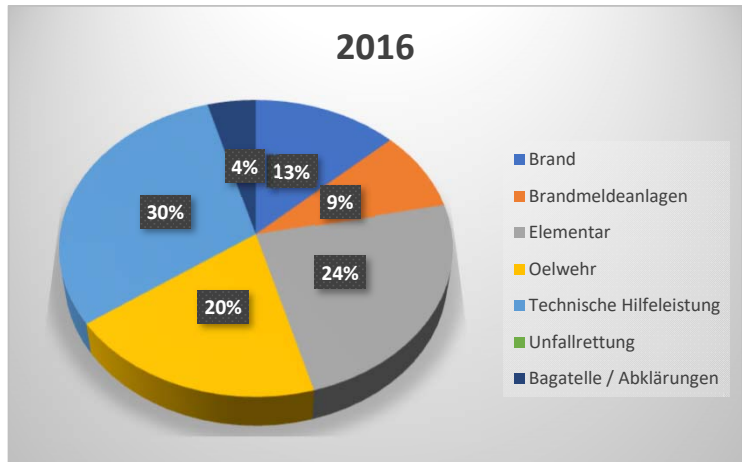

Feuerwehr Neuhausen am Rheinfluss

Detail-Einsatzstatistik 2016

Detail-Einsatzstatistik 2016

Einsätze Total	46
Brand	6
Brandmeldeanlagen	4
Elementar	11
Oelwehr	9
Technische Hilfeleistung	14
Unfallrettung	0
Bagatelle / Abklärungen	2